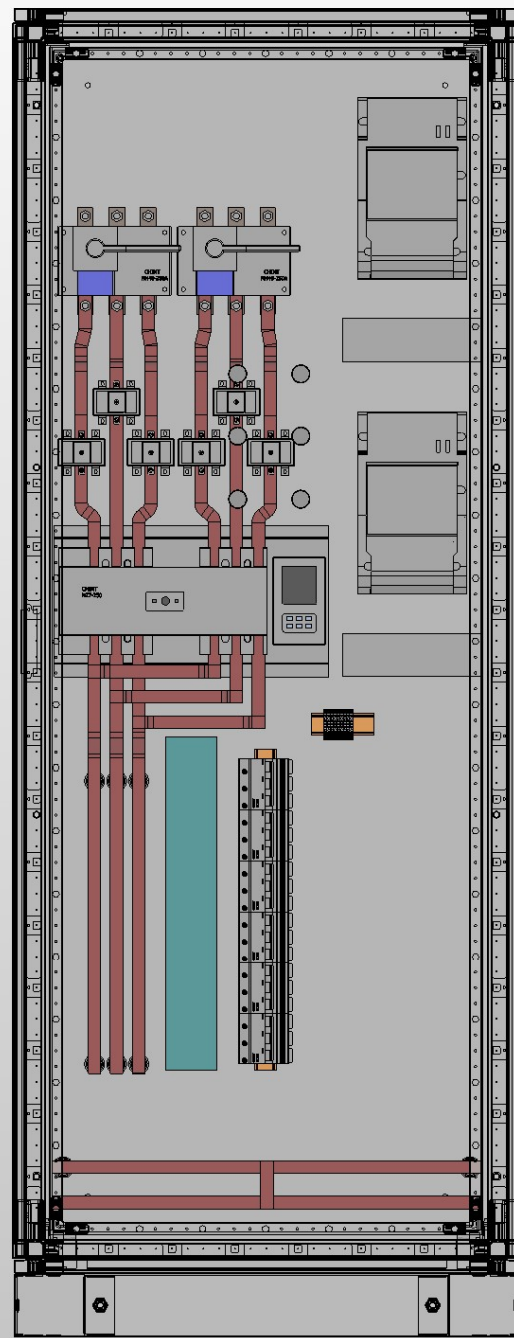

Взам. инв. N	
Подп. и дата	
Инв. N подл.	

Изм.	Кол.уч.	Лист	N док.	Подпись	Дата				
Разработал						ВРУ с АВР 400А и отх. линией артикул ВРУ-Б-400-03-10 (CHINT)	Стадия	Лист	Листов
Проверил							П	1	
Утвердил						Схема электрическая принципиальная	ООО «БОНПЕТ» info@chint-electric.ru		

Инв.№ подл.	Подп. и дата	Взам. инв. №

Изм.	Кол.уч.	Лист	№ док.	Подпись	Дата	Стадия	Лист	Листов
						П	1	
Разработал								
Проверил						ВРУ с АВР 400А и отх. линией артикул ВРУ-Б-400-03-10 (CHINT)		
						Чертёж общего вида		
						ООО «БОНПЕТ» info@chint-electric.ru		
Утвердил								

Инв.№ подл.	Подп. и дата	Взам. инв. №
-------------	--------------	--------------

Изм.	Кол.уч.	Лист	№ док.	Подпись	Дата
Разработал					
Проверил					
Утвердил					

ВРУ с АВР 400А и отх. линией артикул ВРУ-Б-400-03-10 (CHINT)	Стадия	Лист	Листов
	П	2	
Чертеж общего расположения оборудования	ООО «БОНПЕТ» info@chint-electric.ru		
	Формат А3		