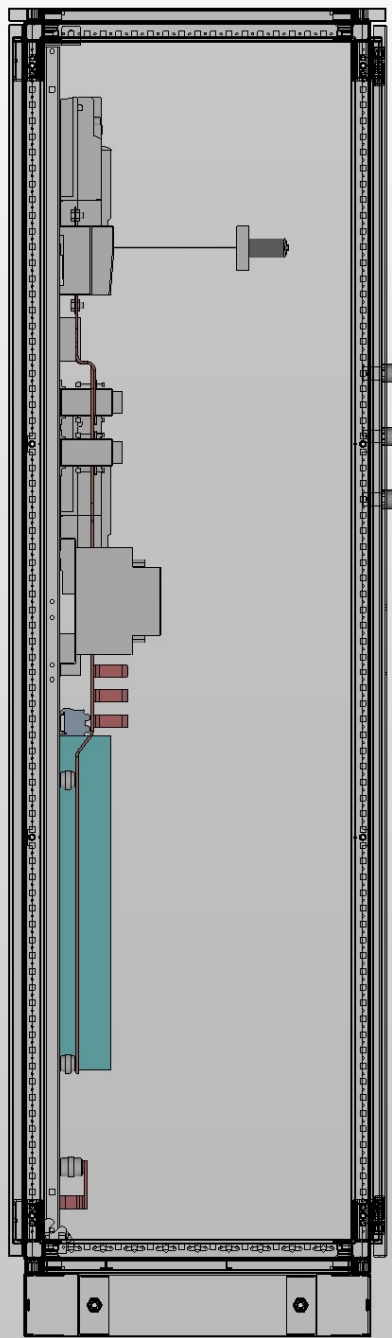

Взам. инв. N	
Подп. и дата	
Инв. N подл.	

Изм.	Кол.уч.	Лист	N док.	Подпись	Дата				
Разработал						ВРУ с АВР 400А и отх. линией артикул ВРУ-Б-400-03-10 (CHINT)	Стадия	Лист	Листов
Проверил							П	1	
Утвердил						Схема электрическая принципиальная	ООО «БОНПЕТ» info@chint-electric.ru		

Инв.№ подл.	Подп. и дата	Взам. инв. №

Изм.	Кол.уч.	Лист	№ док.	Подпись	Дата	Стадия	Лист	Листов
						П	1	
Разработал								
Проверил						ВРУ с АВР 400А и отх. линией артикул ВРУ-Б-400-03-10 (CHINT)		
						Чертёж общего вида		
						ООО «БОНПЕТ» info@chint-electric.ru		
Утвердил								

Инв.№ подл.	Подп. и дата	Взам. инв. №
-------------	--------------	--------------

Изм.	Кол.уч.	Лист	№ док.	Подпись	Дата
Разработал					
Проверил					
Утвердил					

ВРУ с АВР 400А и отх. линией артикул ВРУ-Б-400-03-10 (CHINT)	Стадия	Лист	Листов
	П	2	
Чертеж общего расположения оборудования	ООО «БОНПЕТ» info@chint-electric.ru		
	Формат А3		