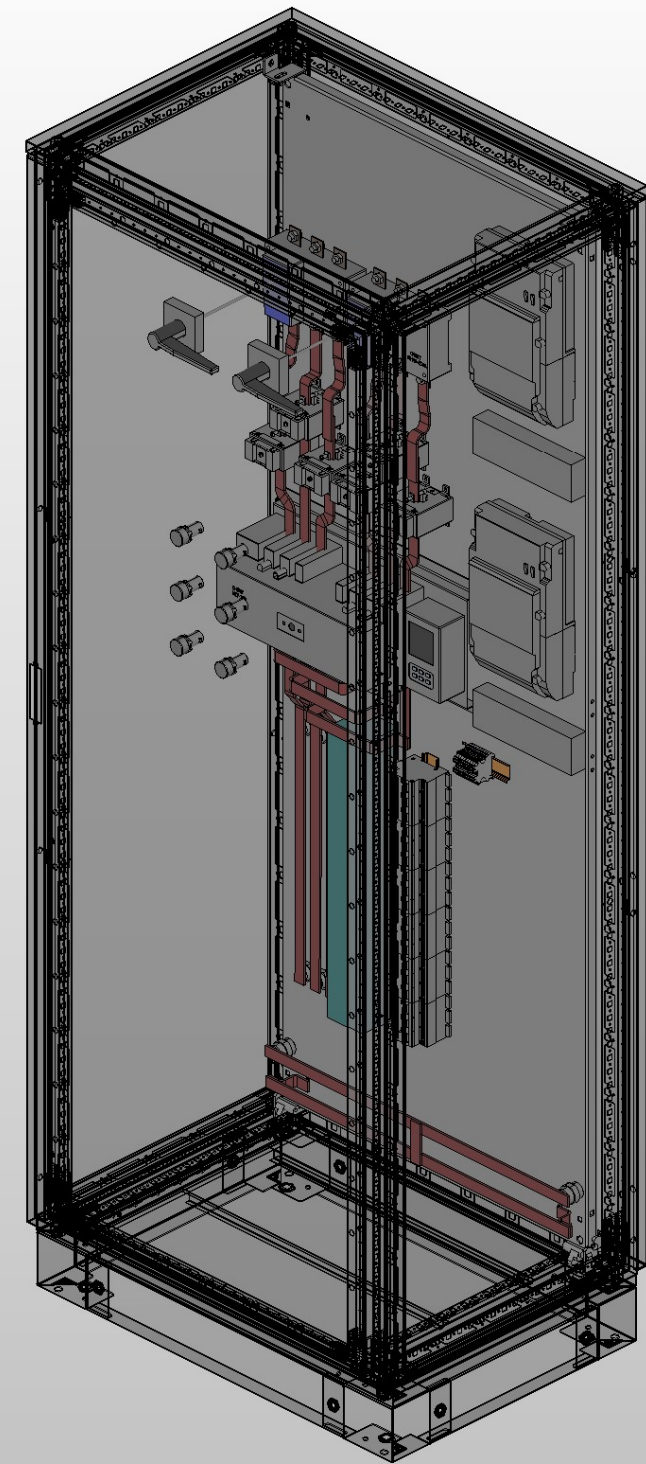

Взам. инв. N	
Подп. и дата	
Инв. N подл.	

Изм.	Кол.уч.	Лист	N док.	Подпись	Дата				
Разработал						ВРУ с АВР 400А и отх. линией артикул ВРУ-Б-400-03-10 (CHINT)	Стадия	Лист	Листов
Проверил							П	1	
Утвердил						Схема электрическая принципиальная	ООО «БОНПЕТ» info@chint-electric.ru		

Инв.№ подл.	Подп. и дата	Взам. инв. №

Изм.	Кол.уч.	Лист	№ док.	Подпись	Дата	Стадия	Лист	Листов
						П	1	
Разработал								
Проверил						ВРУ с АВР 400А и отх. линией артикул ВРУ-Б-400-03-10 (CHINT)		
						Чертёж общего вида		
						ООО «БОНПЕТ» info@chint-electric.ru		
Утвердил								

Инв.№ подл.	Подп. и дата	Взам. инв. №
-------------	--------------	--------------

Изм.	Кол.уч.	Лист	№ док.	Подпись	Дата
Разработал					
Проверил					
Утвердил					

ВРУ с АВР 400А и отх. линией артикул ВРУ-Б-400-03-10 (CHINT)	Стадия	Лист	Листов
	П	2	
Чертеж общего расположения оборудования	ООО «БОНПЕТ» info@chint-electric.ru		
	Формат А3		